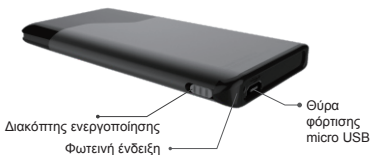

Μήκος | Πλάτος | Ύψος
 88mm | 45mm | 8mm

Χωρητικότητα μπαταρίας:
 400mAh

Μέγιστη ισχύς: 16W

- Όταν η φωτεινή ένδειξη είναι μπλε, υποδεικνύει πως η εναπομείνουσα ενέργεια είναι 50% ή παραπάνω
- Όταν η φωτεινή ένδειξη είναι κόκκινη, υποδεικνύει πως η εναπομείνουσα ενέργεια είναι κάτω από 50%
- Η φωτεινή ένδειξη είναι επίσης μπλε κατά τη διάρκεια φόρτισης της συσκευής

Αναπλήρωση υγρού

Οδηγίες

1. Τοποθετήστε το δοχείο στη μπαταρία και μετά ενεργοποιήστε τη συσκευή
2. Όταν χρησιμοποιείτε καινούργιο ατμοποιητή, περιμένετε για 5-8 λεπτά μετά το γέμισμα με υγρό και πριν την ενεργοποίηση
3. Όταν η φωτεινή ένδειξη αναβοσβήνει κόκκινη δείχνει χαμηλή στάθμη μπαταρίας και σας υπενθυμίζει να τη φορτίσετε το συντομότερο δυνατό