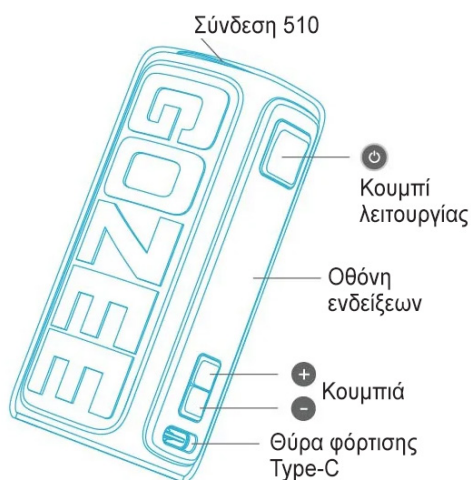

INNOKIN GOZEE BOX 2100mAh Εγχειρίδιο Χρήσης

Περιεχόμενα Συσκευασίας:
1 x Gozee Mod
1 x Type-C καλώδιο
1 x Εγχειρίδιο χρήσης

INNOKIN GOZEE

Ακολουθεί ένας σύντομος οδηγός για τη σωστή χρήση της συσκευής

Χαρακτηριστικά:

Προδιαγραφές

- Διαστάσεις: 35.7x27.0x119.4mm
- Μπαταρία: 2100mAh
- Ρεύμα φόρτισης: 5V/2A

Φόρτιση & Ασφάλεια

- Φορτίζετε τη συσκευή με πιστοποιημένο αντάπτορα πρίζας τοίχου 5V και με το καλώδιο φόρτισης USB -C που περιλαμβάνεται στη συσκευασία
- Μην αφήνετε τη συσκευή στη φόρτιση χωρίς επίβλεψη
- Μην αφήνετε τη συσκευή για μεγάλο χρονικό διάστημα με αποφορτισμένη μπαταρία
- Η μπαταρία πρέπει να είναι τουλάχιστον μισό-φορτισμένη πριν την αποθήκευση
- Αποφύγετε την επαφή της συσκευής με άμεση ηλιακή ακτινοβολία και υπερβολικά ζεστό περιβάλλον

Ενδείξεις οθόνης

- Ενεργοποίηση – κλείδωμα
- Χρονόμετρο εισπνοών
- Μετρητής εισπνοών
- Επίπεδο φόρτισης μπαταρίας
- Ισχύς • Τιμή αντίστασης • Τάση

1. Ενεργοποιήστε το Gozee πατώντας 3 φορές στο κουμπί ενεργοποίησης