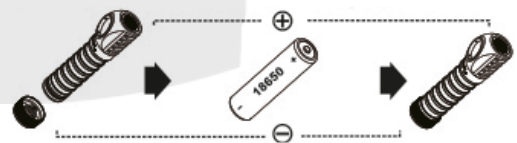

Χαρακτηριστικά

- Χρήση υψηλής αποτελεσματικότητας CREE XM-L2 LED
- Μέγιστη έξοδος στα 1000 lumens
- Εμβέλεια 157 μέτρα
- Ωραία δέσμη φωτός στο μεσοδιάστημα
- Πολλαπλά επίπεδα φωτεινότητας
- Λειτουργία μνήμης
- Εύκολη χρήση κουμπιού με ένα κλικ
- Άνετο λουρί κεφαλής
- Αδιάβροχο με IPX-8
- Άριστος σχεδιασμός επαγωγής θερμότητας
- Προστασία αντίστροφης πολικότητας
- Καλά κατασκευασμένο με κράμα αλουμινίου Αεροπορικού Τύπου 6N01
- Σχεδιασμένος για το κάμπινγκ, το ψάρεμα, την πεζοπορία, την βόλτα του σκύλου, το τρέξιμο, την σπηλαιολογία, την εργασία σε αυτοκίνητα κτλ.

Προδιαγραφές και Χαρακτηριστικά

Πρότυπο ANSI	Επίπεδα Φωτισμού				
	τούρμπο	υψηλή	μεσαία	χαμηλή	σεληνόφως
Φωτεινότητα	1100Lm	400Lm	200Lm	70Lm	1Lm
Χρόνος λειτουργίας (με XTAR 18650 3100mah μπαταρία)	2.9h	4.5h	10h	28h	30d
Εμβέλεια	157 μέτρα				
Μέγιστη ένταση	6200cd				
Ανθεκτικότητα σε χτυπήματα	1.5 μέτρο				
Στεγανότητα	IPX8				
LED	CREE XM-L2 U3				
Μπαταρία	1 x 18650/18700 μπαταρία λιθίου				
Καθαρό βάρος	50g (εξαιρούνται η μπαταρία και το λουρί κεφαλής)				
Προαιρετικά αξεσουάρ	Φορτιστής. Μπαταρία.				

ΟΔΗΓΙΕΣ ΧΡΗΣΗΣ

Τοποθέτηση μπαταρίας

- Ξεβιδώστε το πίσω καπάκι, τοποθετήστε μια μπαταρία 18650, με τον θετικό πόλο (+) προς την κεφαλή του φακού και ξαναβιδώστε το καπάκι πίσω, σφιχτά.