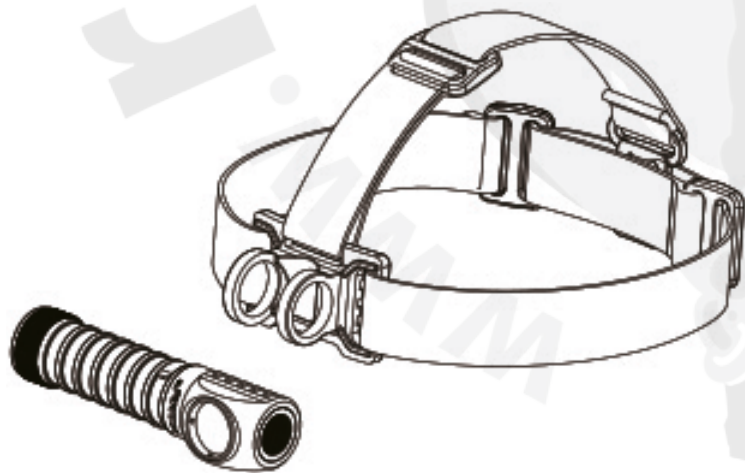

Λειτουργία

Ο φακός κεφαλής H3W έχει 4 κύρια επίπεδα φωτεινότητας (τούρμπο, υψηλή, μεσαία και χαμηλή) και μια κρυφή λειτουργία σεληνόφωτος.

Όταν ο φακός είναι απενεργοποιημένος:

- Ένα γρήγορο πάτημα του κουμπιού, ενεργοποιεί το φακό στην τελευταία λειτουργία που είναι αποθηκευμένη στη μνήμη (εκτός από το σεληνόφως).
- Με δυο γρήγορα πατήματα του κουμπιού γυρνά στο σεληνόφως.
- Πιέστε και κρατήστε το κουμπί (για 1.2 δευτερόλεπτα)- ο φακός κεφαλής ανάβει σε ένα κύκλο μέσω των λειτουργιών χαμηλή - μεσαία - υψηλή -τούρμπο. Σημειώστε πως ο φακός περνά κυκλικά από το επίπεδο που ήδη βρίσκεστε και φτάνει στο επίπεδο που επιθυμείτε. Αυτό περνά στη μνήμη αφού σβήσετε το φακό, έτσι ώστε την επόμενη φορά να έχετε πρόσβαση με ένα μόνο πάτημα.

Όταν ο φακός είναι ενεργοποιημένος, απενεργοποιείται με ένα σύντομο πάτημα.

Προειδοποίηση

- Χρησιμοποιείτε μόνο τη συνιστώμενη επαναφορτιζόμενη μπαταρία προστασίας, 18650 λιθίου. Μη χρησιμοποιείτε μπαταρίες 2xCR123A ή 2x RCR 123A/16340.
- Βεβαιώστε πως η δέσμη φωτός δεν κατευθύνεται προς τα μάτια ανθρώπων ή ζώων όταν ανάβετε το φακό κεφαλής. Μπορεί να προκληθεί προσωρινή τύφλωση.
- Μην αντιστρέψετε την πολικότητα της μπαταρίας.
- Μην εκθέτετε τη μπαταρία ή τα εσωτερικά εξαρτήματα του φακού σε νερό ή άλλα υγρά.
- Μην επιτρέπετε σε παιδιά να χρησιμοποιούν το φακό κεφαλής χωρίς τη βοήθειά σας.
- Μη τροποποιείτε το φακό ή τα εξαρτήματά του.

ΕΓΓΥΗΣΗ

- **Δωρεάν αντικατάσταση σε 15 μέρες:** Θα επισκευάσουμε ή θα αντικαταστήσουμε τον φακό μέσα σε 15 μέρες από την ημερομηνία αγοράς, αν υπάρχει εργοστασιακό ελάττωμα. Αν το πρόβλημα χρήζει αντικατάστασης, θα αντικαταστήσουμε τον φακό με το ίδιο μοντέλο που έχετε αγοράσει. Αν το μοντέλο έχει διακοπή, ο πελάτης θα παραλάβει ένα προϊόν με παρόμοια ή βελτιωμένη απόδοση.
- **24 μήνες δωρεάν επισκευή:** Προσφέρουμε δωρεάν επισκευή σε διάστημα 24 μηνών από την αγορά, αν παρουσιαστούν προβλήματα, έχοντας κάνει κανονική χρήση.
- **Εγγύηση περιορισμένης διάρκειας:** Αν παρουσιαστούν προβλήματα μετά τους 24 μήνες από την ημερομηνία αγοράς, θα σας χρεώσουμε για ανταλλακτικά. Το σύνολο της αμοιβής για την επισκευή θα εκτιμηθεί σύμφωνα με το κόστος των υλικών αντικατάστασης. Αν η βλάβη είναι σοβαρή, η XTAR θα επικοινωνήσει με τους διανομείς με επιστολή και ο πελάτης θα αποφασίσει αν θα πάρει τα ανταλλακτικά ή όχι. Τα μεταφορικά επιβαρύνουν τους πελάτες.
- Η εγγύηση δεν εφαρμόζεται για ζημιές που προκαλούνται από ανθρώπινο λάθος και μη σωστή χρήση.
- Απαγορεύονται αυστηρά η αποσυναρμολόγηση και τροποποίηση.
- Η εγγύηση περιορίζεται μόνο στον φακό και όχι σε άλλα αγαθά.
- Η εγγύηση ισχύει με την επίδειξη της απόδειξης αγοράς και με την κάρτα όπου αναφέρεται ο σειριακός αριθμός.
- Η εγγύηση δεν ισχύει για περιπτώσεις ζημιών που έχουν προκληθεί από τεχνητή βλάβη ή από εσκεμμένη χρήση δύναμης.

ΙΣΤΟΣΕΛΙΔΑ ΚΑΙ ΕΡΕΥΝΑ ΓΝΗΣΙΟΤΗΤΑΣ:

Παρακαλούμε να επισκεφτείτε την επίσημη ιστοσελίδα μας, για να λάβετε περισσότερες πληροφορίες:

www.xtarlight.com

Έρευνα γνησιότητας: ένα σύνολο από 18 αριθμητικά ψηφία αποκαλύπτεται, μόλις ξύσετε την ετικέτα πάνω στη συσκευασία του προϊόντος μας. Μετά, εισάγετε το σύνολο των αριθμών στο αντίστοιχο παράθυρο ερωτήματος, στη στήλη υπηρεσιών της επίσημης ιστοσελίδας μας, για να εξακριβώσετε την αυθεντικότητα του προϊόντος. Ο σειριακός αριθμός έχει την ίδια χρησιμότητα.

Σας ευχαριστούμε που επιλέξατε τα υπέροχα προϊόντα μας. Η ικανοποίηση και η εποικοδομητική κριτική σας είναι απαραίτητες για την εξέλιξή μας.