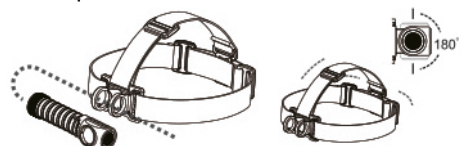

- **Εφαρμογή στο λουρί κεφαλής.**
- Εφαρμόστε τον φακό κεφαλής στην υποδοχή σιλικόνης του λουριού κεφαλής. Ρυθμίστε τις ελαστικές ταινίες στο μέγεθος του κεφαλιού σας.